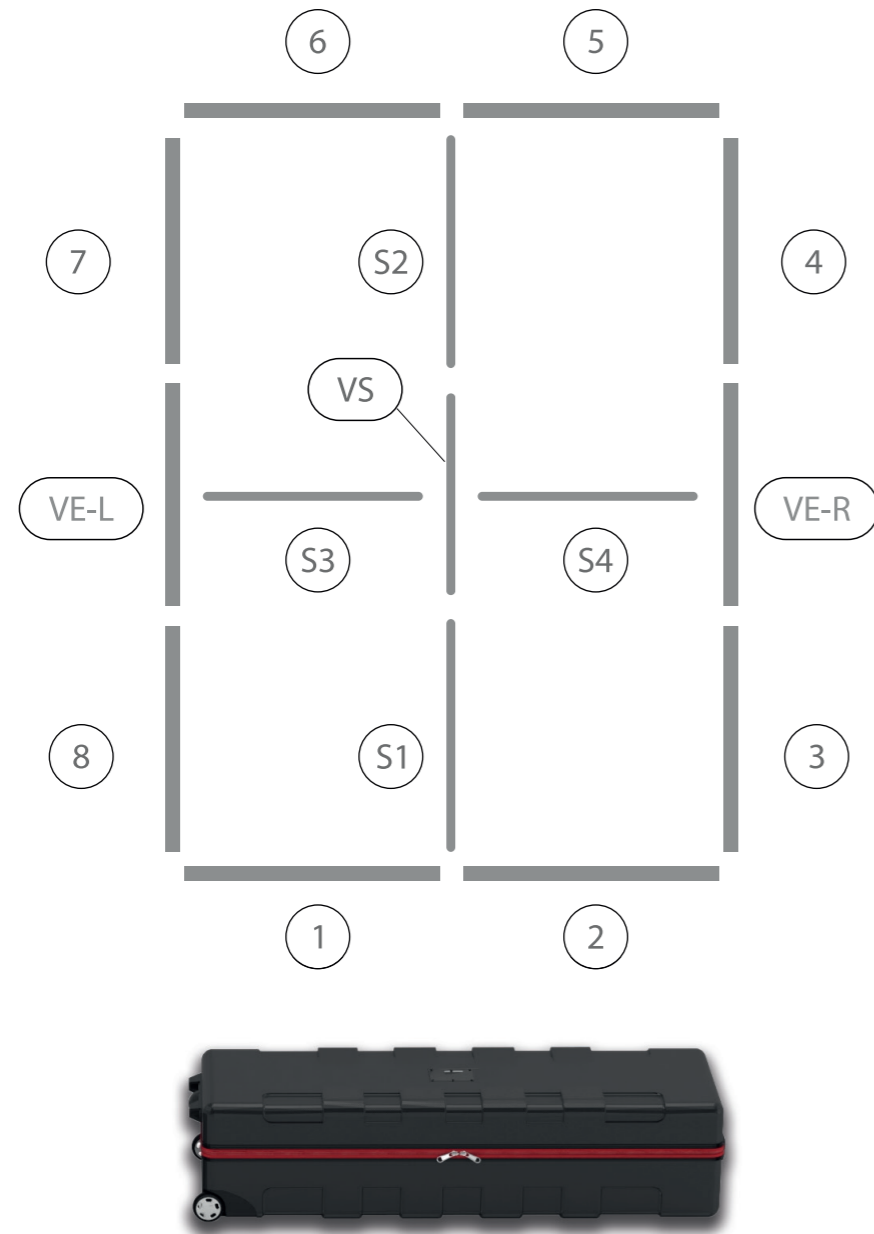

AUFBAUANLEITUNG SET UP INSTRUCTION

BIG LED UP

BIG LEDUP

88 x 248 / 298cm - 100 x 248 / 298cm 4

Aufbauanleitung/set up instruction
Höhe 200cm/height 200cm

200 x 248 / 298cm 14

Aufbauanleitung/set up instruction
Höhe 200cm/height 200cm

300 x 248 / 298cm 32

Aufbauanleitung/set up instruction
Höhe 200cm/height 200cm

400 x 248 / 298cm 52

Aufbauanleitung/set up instruction

500 x 248 / 298cm 54

Aufbauanleitung/set up instruction

1.

2.

3.

4.

5.

6.

7.

8.

1.

2.

7.

9.

8.

10.

4

11.

S1

S