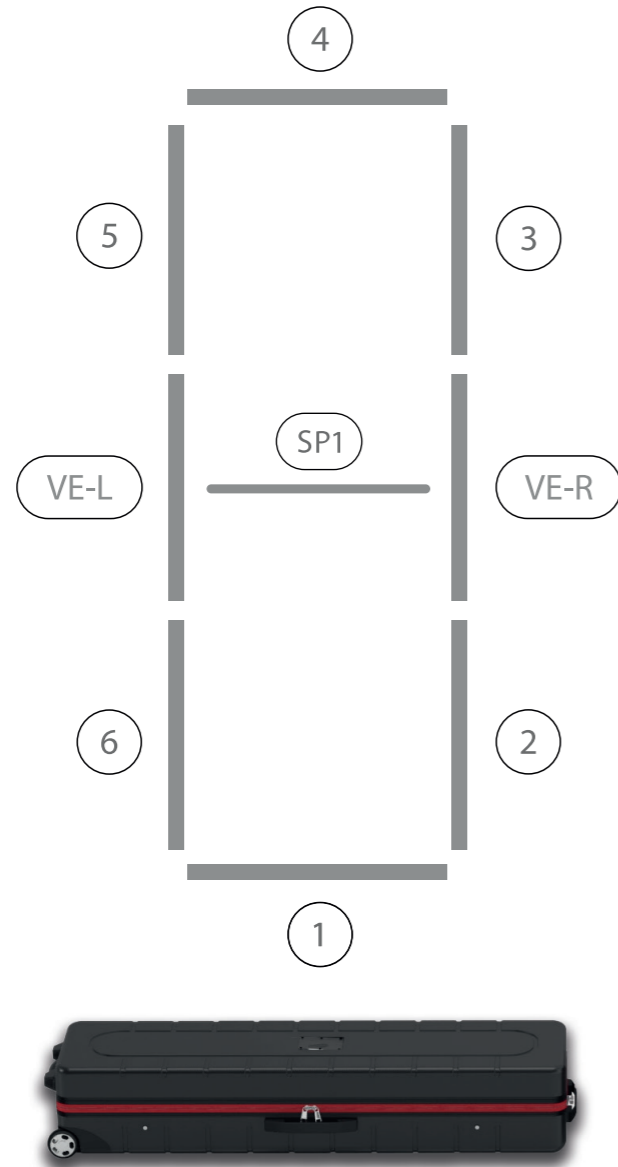

AUFBAUANLEITUNG SET UP INSTRUCTION

BIG LED UP

BIG LEDUP

88 x 248 / 298cm - 100 x 248 / 298cm 4

Aufbauanleitung/set up instruction
Höhe 200cm/height 200cm

200 x 248 / 298cm 14

Aufbauanleitung/set up instruction
Höhe 200cm/height 200cm

300 x 248 / 298cm 32

Aufbauanleitung/set up instruction
Höhe 200cm/height 200cm

400 x 248 / 298cm 52

Aufbauanleitung/set up instruction

500 x 248 / 298cm 54

Aufbauanleitung/set up instruction

1.

2.

3.

4.

5.

6.

7.

8.

1.

2.