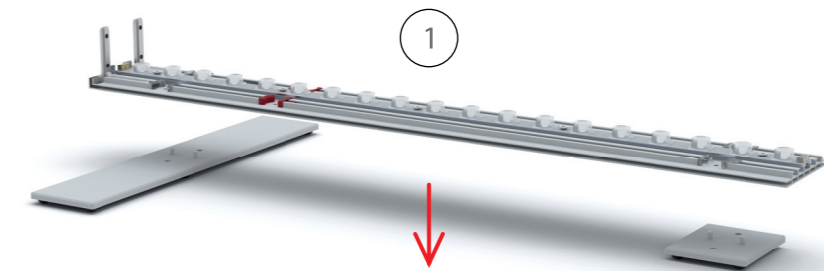

AUFBAUANLEITUNG SET UP INSTRUCTION

BIG LED UP

BIG LEDUP

88 x 248 / 298cm - 100 x 248 / 298cm 4

Aufbauanleitung/set up instruction
Höhe 200cm/height 200cm

200 x 248 / 298cm 14

Aufbauanleitung/set up instruction
Höhe 200cm/height 200cm

3.

4.

5.

6.

7.

8.

1.

2.