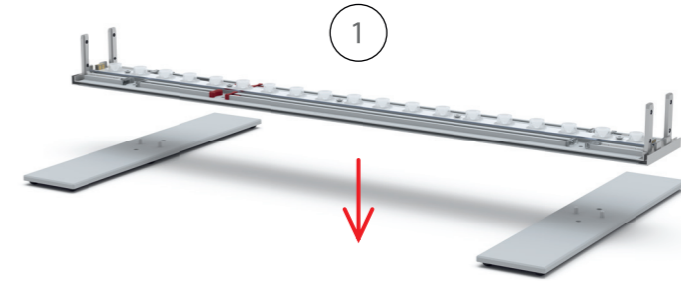

AUFBAUANLEITUNG SET UP INSTRUCTION

BIG LED UP

BIG LEDUP

88 x 248 / 298cm - 100 x 248 / 298cm 4

Aufbauanleitung/set up instruction
Höhe 200cm/height 200cm

200 x 248 / 298cm 14

Aufbauanleitung/set up instruction
Höhe 200cm/height 200cm

300 x 248 / 298cm 32

Aufbauanleitung/set up instruction
Höhe 200cm/height 200cm

400 x 248 / 298cm 52

Aufbauanleitung/set up instruction

500 x 248 / 298cm 54

Aufbauanleitung/set up instruction

1.

2.