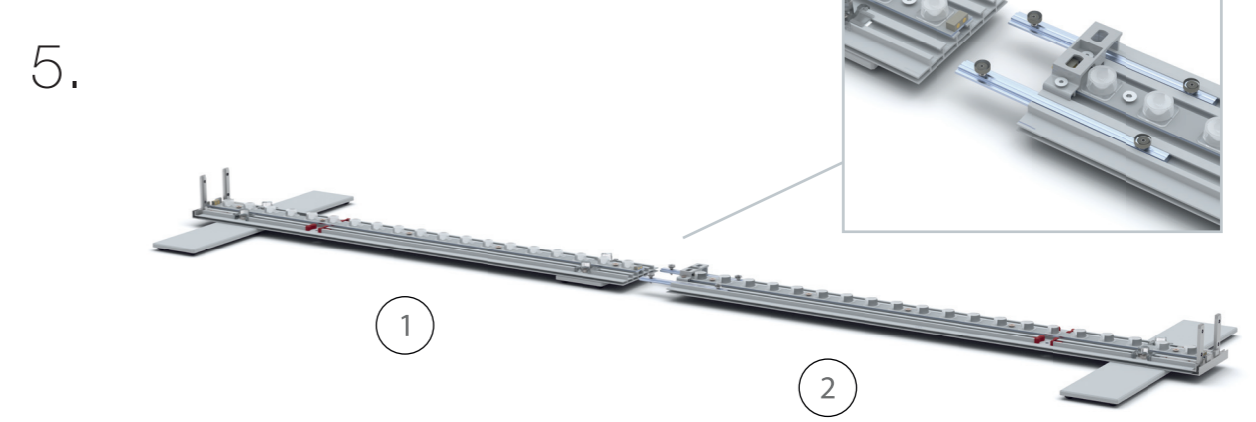

AUFBAUANLEITUNG SET UP INSTRUCTION

BIG LED UP

BIG LEDUP

88 x 248 / 298cm - 100 x 248 / 298cm 4

Aufbauanleitung/set up instruction
Höhe 200cm/height 200cm

200 x 248 / 298cm 14

Aufbauanleitung/set up instruction
Höhe 200cm/height 200cm

300 x 248 / 298cm 32

Aufbauanleitung/set up instruction
Höhe 200cm/height 200cm

400 x 248 / 298cm 52

Aufbauanleitung/set up instruction

500 x 248 / 298cm 54

Aufbauanleitung/set up instruction

1.

2.

3.

4.

5.

6.

7.

8.

1.

2.