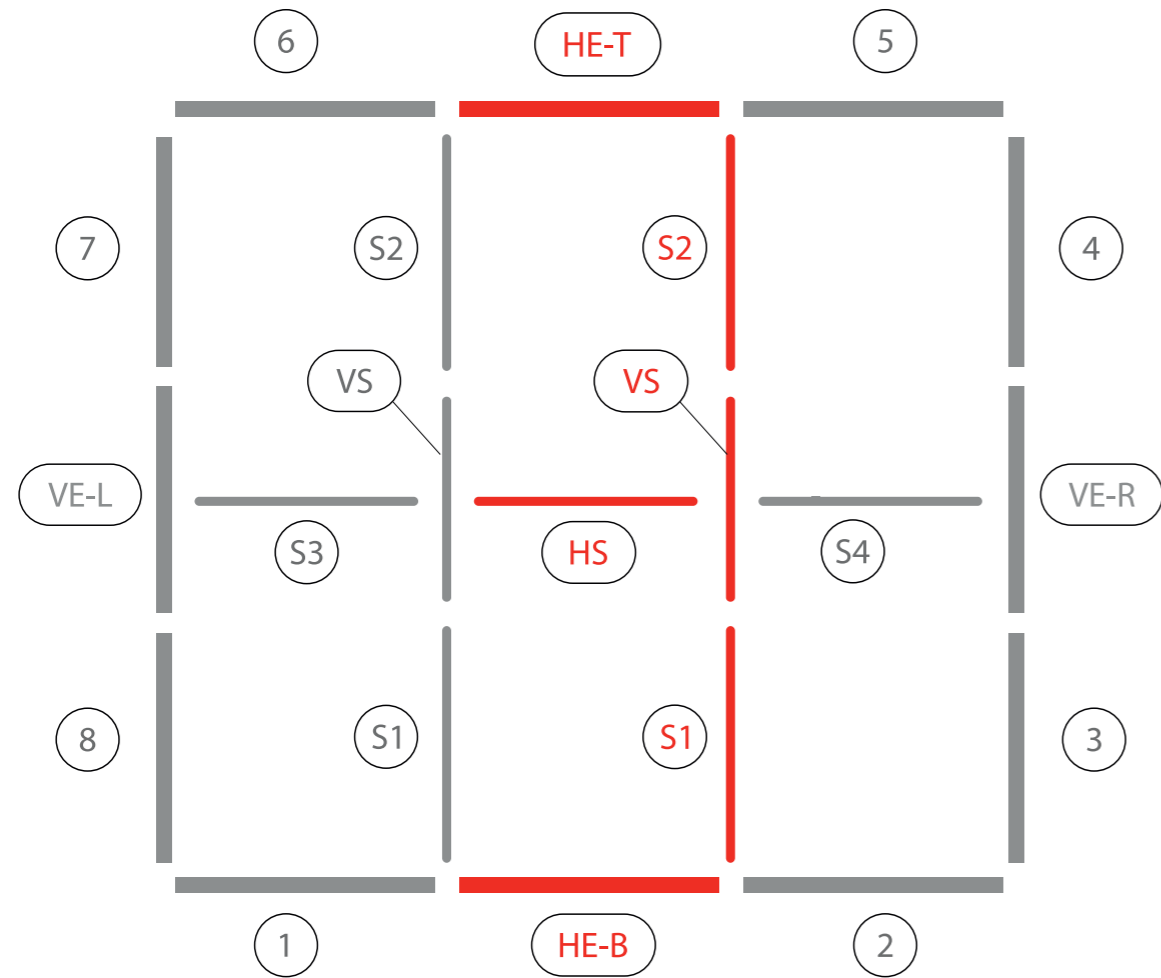

AUFBAUANLEITUNG SET UP INSTRUCTION

BIG LED UP

BIG LEDUP

88 x 248 / 298cm - 100 x 248 / 298cm 4

Aufbauanleitung/set up instruction
Höhe 200cm/height 200cm

200 x 248 / 298cm 14

Aufbauanleitung/set up instruction
Höhe 200cm/height 200cm

18.

19.

3.

5.

4.

6.

7.

9.

8.

10.

14.

15.

16.

17.

21.

22.