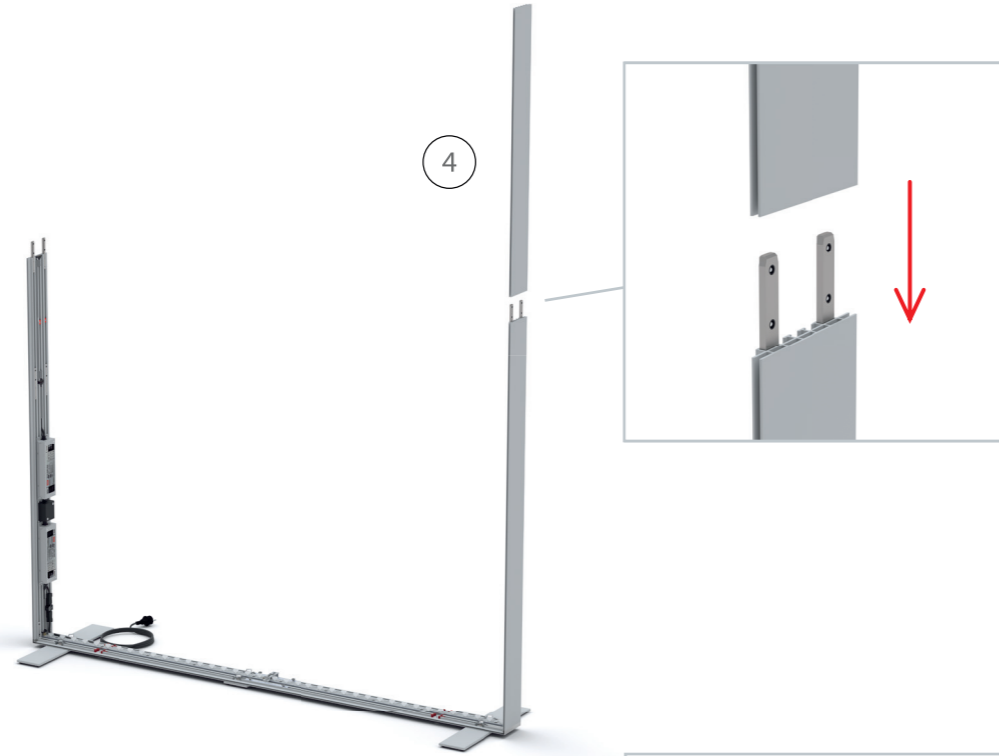

AUFBAUANLEITUNG SET UP INSTRUCTION

BIG LED UP

BIG LEDUP

88 x 248 / 298cm - 100 x 248 / 298cm 4

Aufbauanleitung/set up instruction
Höhe 200cm/height 200cm

200 x 248 / 298cm 14

Aufbauanleitung/set up instruction
Höhe 200cm/height 200cm

7.

9.

8.

10.

4

11.

S1

S