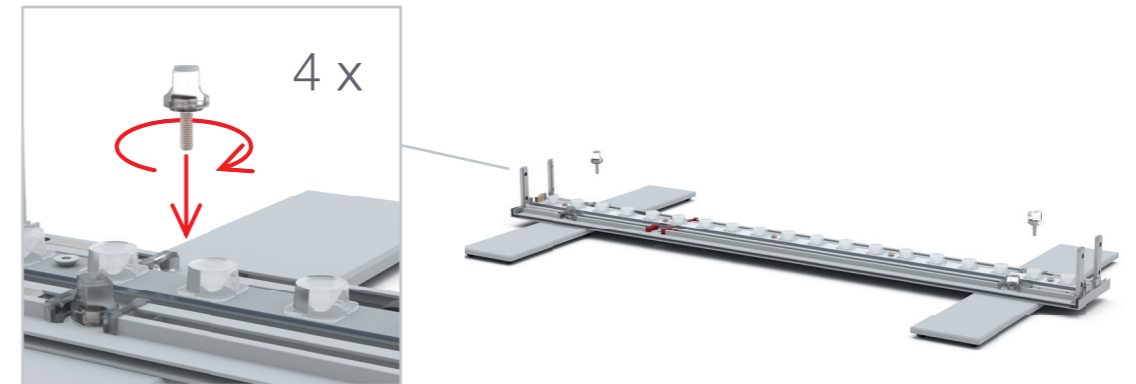

AUFBAUANLEITUNG SET UP INSTRUCTION

BIG LED UP

BIG LEDUP

88 x 248 / 298cm - 100 x 248 / 298cm 4

Aufbauanleitung/set up instruction
Höhe 200cm/height 200cm

200 x 248 / 298cm 14

Aufbauanleitung/set up instruction
Höhe 200cm/height 200cm

300 x 248 / 298cm 32

Aufbauanleitung/set up instruction
Höhe 200cm/height 200cm

400 x 248 / 298cm 52

Aufbauanleitung/set up instruction

500 x 248 / 298cm 54

Aufbauanleitung/set up instruction

1.

2.